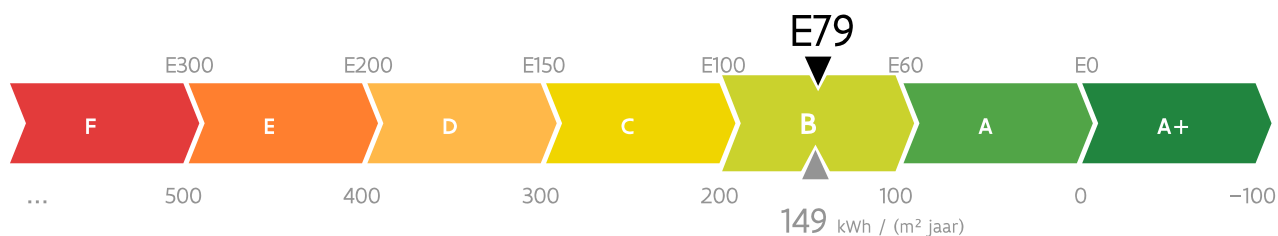

Energieprestatiecertificaat

BOUW

Residentiële eenheid

Langemunt 22 bus 0301, 9000 Gent

appartement

identificatiecode: 44021-G-OMV_2020062459/EP15513/A001/D01/SD004

Energie label

De energieprestaties (E-peil, kWh/(m² jaar)) zijn bepaald via een theoretische berekening op basis van een standaardklimaat en een standaardgebruik. Ze houden geen rekening met het gedrag en het werkelijke energieverbruik van de (vorige) bewoners.

Algemene gegevens

Datum aanvraag vergunning	27/05/2020
Datum einde van de werken	03/12/2021
Datum ingebruikname	-
Karakteristiek jaarlijks primair energieverbruik (kWh/jaar)	15.547
Referentie-eis primair energieverbruik (kWh/(m ² jaar))	119
Beschermd volume (m ³)	362
Verliesoppervlakte (m ²)	-
Bruto vloeroppervlakte (m ²)	104
Infiltratiedebiet (m ³ /(h m ²))	7,50
Gemiddelde U-waarde (W/(m ² K))	0,64
CO ₂ -emissie (kg/jaar)	2.910
Gebouw-id / gebouweenheid-id	10022199 / 30893011